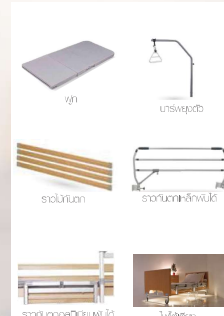

อุปกรณ์เสริมเตียงไฟฟ้า - BED ADDON -